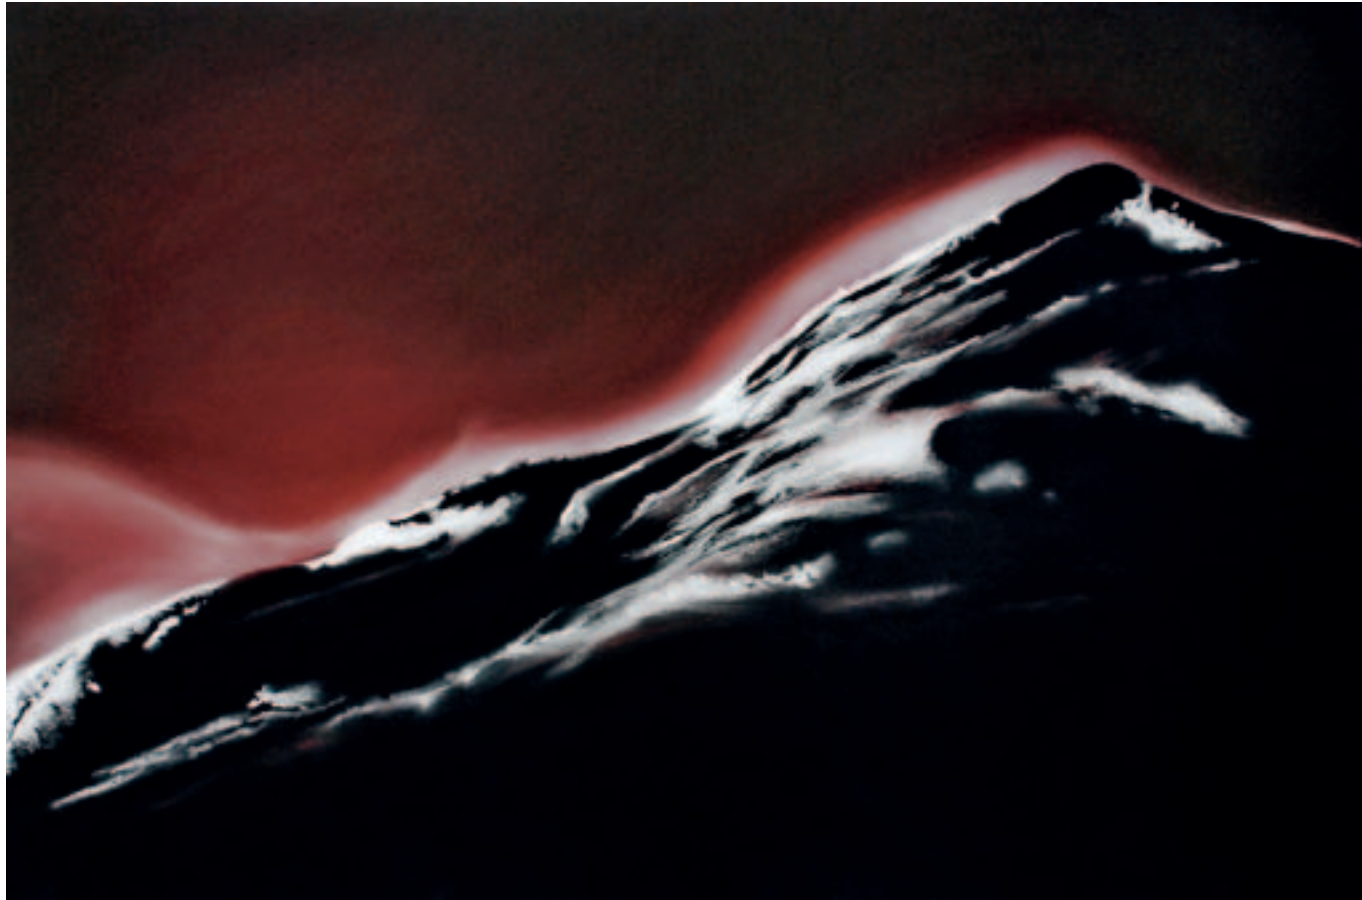

# INHALT

GRUSSWORT DES BUNDESPRÄSIDENTEN 5

VORWORT 10

EINLEITUNG 12

DIANA RAMAEKERS – MIJN BERG 14

NICOLA SCHRUDDE – SCHWARZDICHTER 22

DORRTE STURM – BREATHING CLOUD 30

BIOGRAFIEN 38

ZENTRUM FÜR INTERNATIONALE LICHTKUNST 43

IMPRESSUM 44

GESAMTIMPRESSUM 46

Diana Ramaekers  
Zeichnung zur Installation *Mijn Berg*  
Coal Black Mountain 1, 2009  
Kreidezeichnung auf Papier  
59 x 103

Diana Ramaekers  
Zeichnung zur Installation *Mijn Berg*  
Coal Black Mountain 3, 2009  
Kreidezeichnung auf Papier  
59 x 101

Nicola Schrudde

*Schwarzdichte*, 2018

3-Kanal-Videoinstallation *Sammlung der Blätter*, stumm, Mixed Media, Glas, LEDs, 16 Keramikskulpturen

590 x 570 x 1950

Zentrum für Internationale Lichtkunst Unna

Dorette Sturm