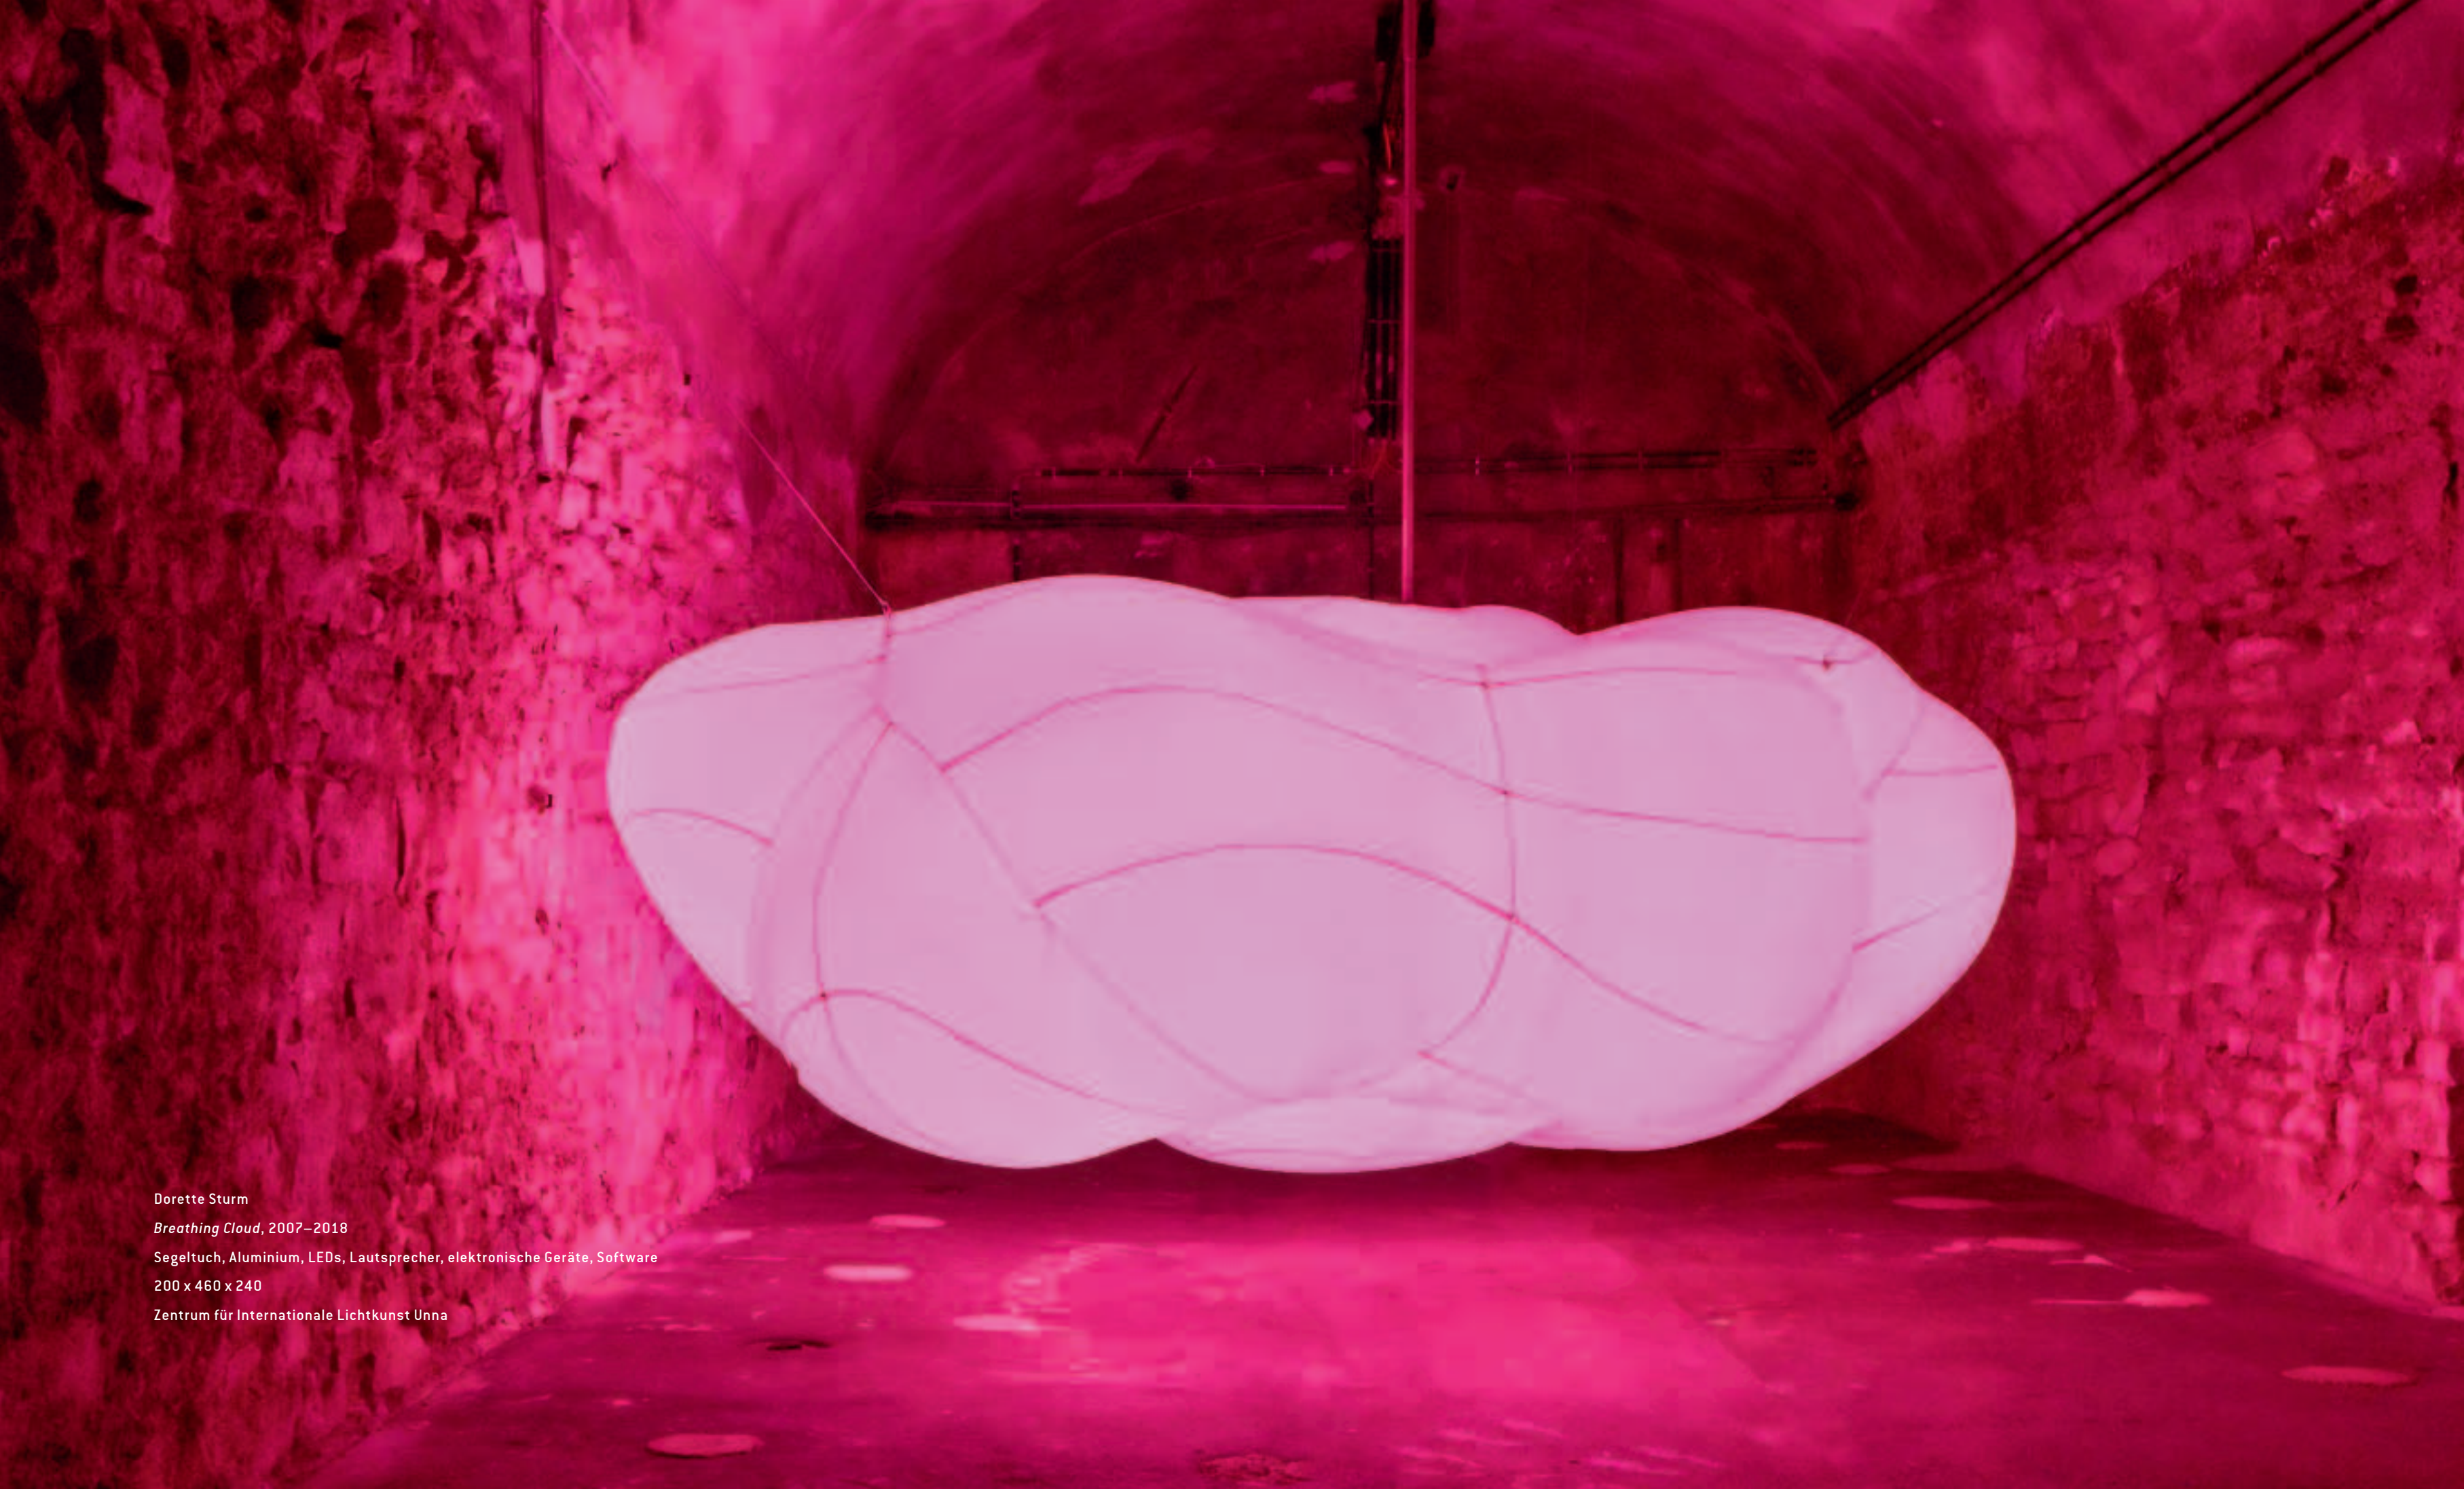

Nicola Schrudde

*Schwarzdichte*, 2018

3-Kanal-Videoinstallation *Sammlung der Blätter*, stumm, Mixed Media, Glas, LEDs, 16 Keramikskulpturen

590 x 570 x 1950

Zentrum für Internationale Lichtkunst Unna

Dorette Sturm